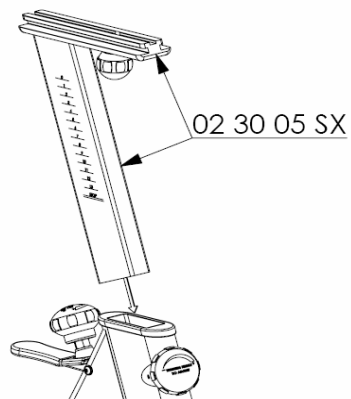

Handlebar System